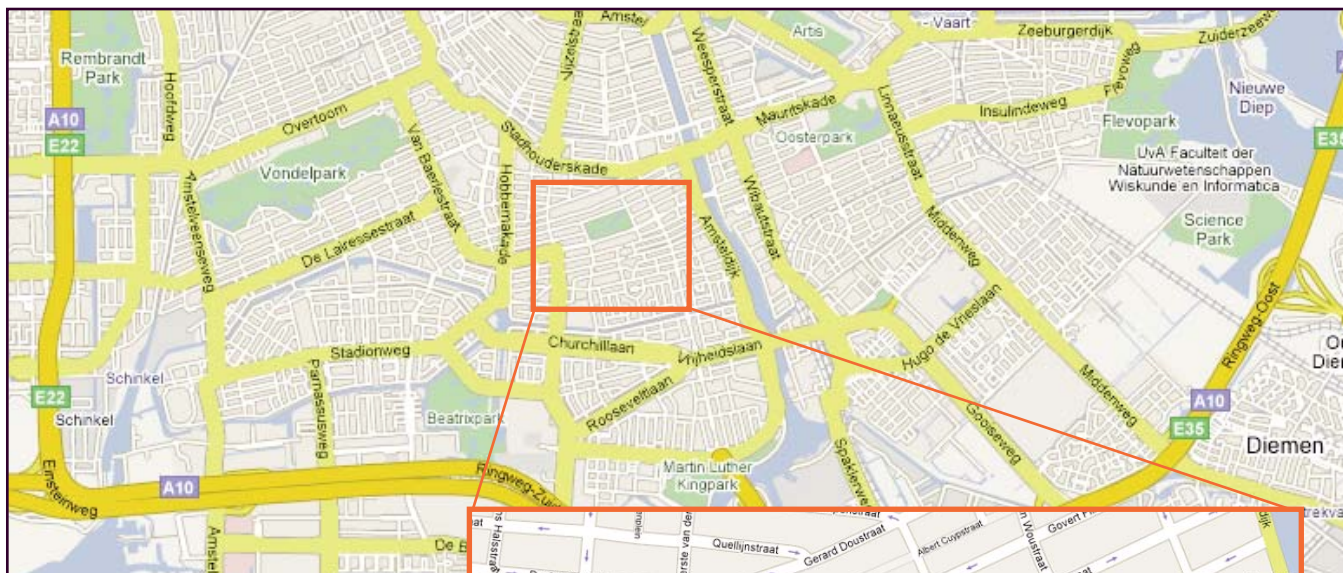

Sarphatipark 119, 1073 CX Amsterdam

Telefoon 020 - 62 43 009

Fax 020 - 62 43 108

Mobiel 06 - 54 61 44 61

E-mail info@dikpeeters.nl

HAAR & MAKE-UP SCHOOL DIK PEETERS is gelegen aan het Sarphatipark 119 te Amsterdam en makkelijk per openbaar vervoer bereikbaar. Vanaf het Centraal Station de tramlijn 4 of 25. Uitstappen in de Van Woustraat (halte Ceintuurbaan) en dan loopt u rechts de Ceintuurbaan op en weer de eerste rechts vóór het park, aan het eind op de hoek treft u ons pand aan.

Vanaf Rai Station neemt u tramlijn 4, wederom halte Ceintuurbaan, links en voor het park rechts, aan het eind op de hoek treft u ons pand aan. U kunt ons ook bereiken met lijn 3 en dan stapt u uit op de Ceintuurbaan, halte Van Woustraat. Wanneer u met de auto ons bezoekt, kunt u het beste via de Utrechtsebrug Amsterdam binnen rijden. En dan via de Rijnstraat de Van Woustraat in, u gaat dan bij de Ceintuurbaan links en rijdt zo rondom het park onze school tegemoet. U kunt de auto parkeren rondom het park of in een van de zijstraten. Ook kunt u uw auto bij een van de P+R parkeerplaatsen parkeren en de tram naar onze school nemen. Dit is goedkoper dan in de buurt parkeren. De P+R parkeerplaatsen vindt u bij het Olympisch stadion, de Arena, Sloterdijk, Bos en Lommer en Zeeburg. Bij het Olympisch stadion is de dichtstbijzijnde. Ook kunt u de auto parkeren bij de Utrechtsebrug en vanaf daar met lijn 25.