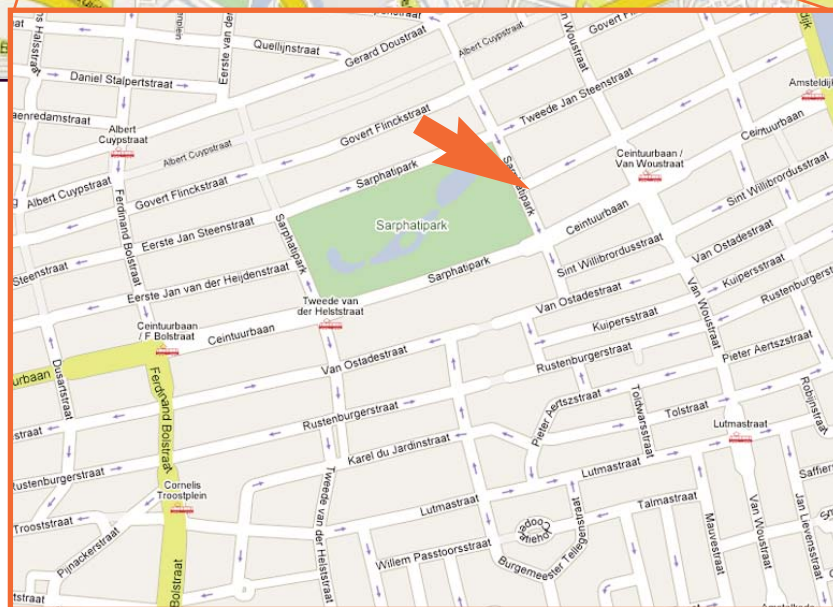

Sarphatipark 119, 1073 CX Amsterdam

Telefoon 020 - 62 43 009

Fax 020 - 62 43 108

Mobiel 06 - 54 61 44 61

E-mail info@dikpeeters.nl

HAAR & MAKE-UP SCHOOL DIK PEETERS is gelegen aan het Sarphatipark 119 te Amsterdam en makkelijk per openbaar vervoer bereikbaar. Vanaf het Centraal Station de tramlijn 4 of 25. Uitstappen in de Van Woustraat (halte Ceintuurbaan) en dan loopt u rechts de Ceintuurbaan op en weer de eerste rechts vóór het park, aan het eind op de hoek treft u ons pand aan.

Vanaf Rai Station neemt u tramlijn 4, wederom halte Ceintuurbaan, links en voor het park rechts, aan het eind op de hoek treft u ons pand aan. U kunt ons ook bereiken met lijn 3 en dan stapt u uit op de Ceintuurbaan, halte Van Woustraat. Wanneer u met de auto ons bezoekt, kunt u het beste via de Utrechtsebrug Amsterdam binnen rijden. En dan via de Rijnstraat de Van Woustraat in, u gaat dan bij de Ceintuurbaan links en rijdt zo rondom het park onze school tegemoet. U kunt de auto parkeren rondom het park of in een van de zijstraten. Ook kunt u uw auto bij een van de P+R parkeerplaatsen parkeren en de tram naar onze school nemen. Dit is goedkoper dan in de buurt parkeren. De P+R parkeerplaatsen vindt u bij het Olympisch stadion, de Arena, Sloterdijk, Bos en Lommer en Zeeburg. Bij het Olympisch stadion is de dichtstbijzijnde. Ook kunt u de auto parkeren bij de Utrechtsebrug en vanaf daar met lijn 25.